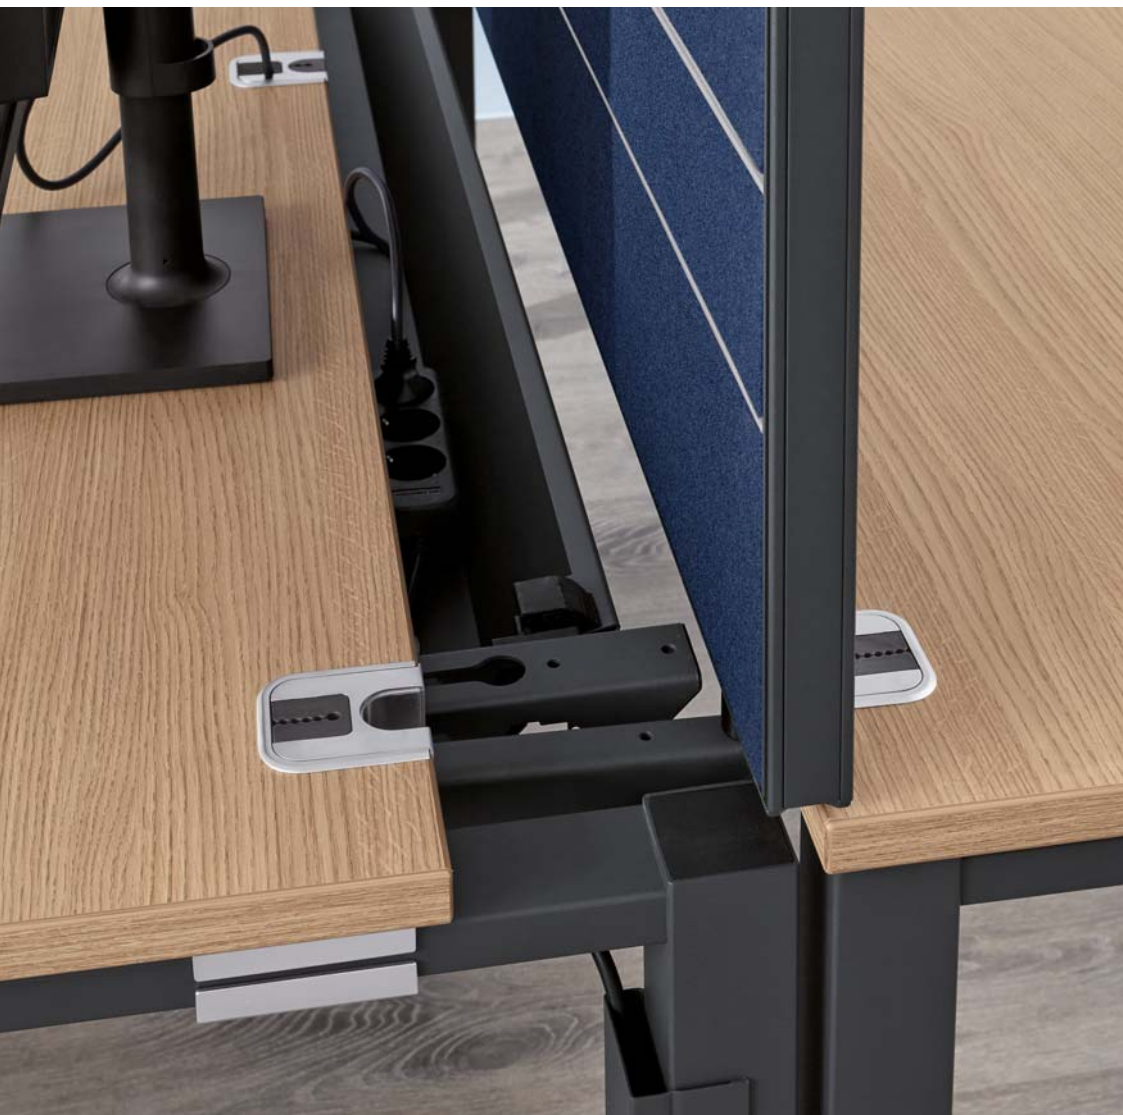

SCHUIFBLADBESLAG MET KABELGOOT SNEL TOEGANKELIJK

Vooral bij tegenover elkaar liggende dubbele werkplekken is een horizontale bekabeling onder het bureaublad voor de medewerkers vaak moeilijk toegankelijk.

Meer comfort bieden daarom de schuifbladen met verdeckte kabelgoot. Deze zorgen voor een eenvoudige en snelle toegankelijkheid vanaf de bovenkant op de benodigde kabels en stekkerdozen.