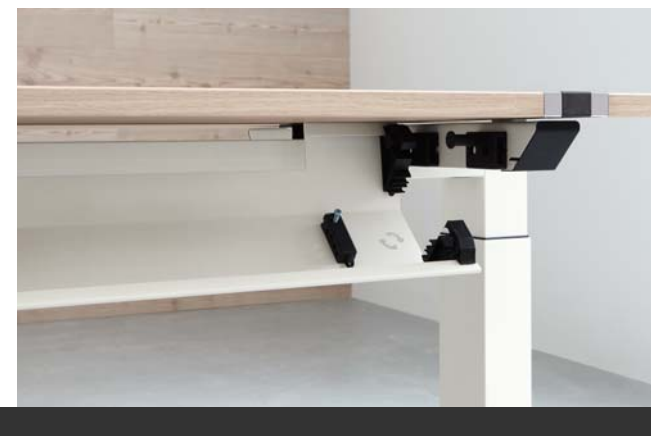

horizontale kabelgoot [weerszijdig afklapbaar](#)

horizontale kabelgoot, [eenzijdig afklapbaar](#):
horizontale kabelgoot, [weerszijdig afklapbaar](#):
verticale kabelgoot:

INTRO-TEC, P.A.L.M.A, PALMEGA, PENSUM
CALDO, CREW, SINAC, SYSTO-TEC
CALDO, CREW, PALMEGA, PENSUM, SINAC, SYSTO-TEC