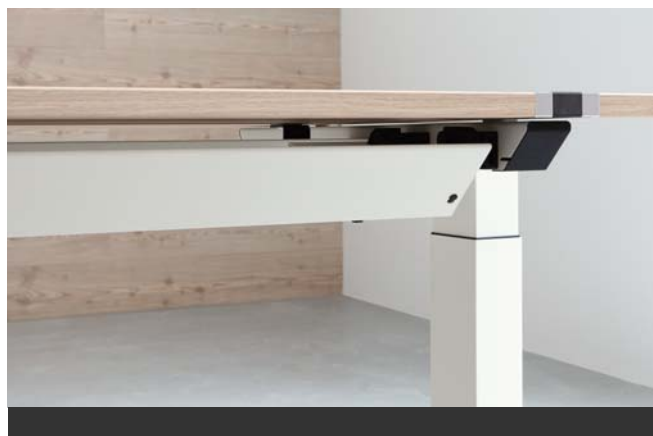

horizontale kabelgoot [weerszijdig afklapbaar](#)

horizontale kabelgoot, [eenzijdig afklapbaar](#):
horizontale kabelgoot, [weerszijdig afklapbaar](#):
verticale kabelgoot:

INTRO-TEC, P.A.L.M.A, PALMEGA, PENSUM
CALDO, CREW, SINAC, SYSTO-TEC
CALDO, CREW, PALMEGA, PENSUM, SINAC, SYSTO-TEC