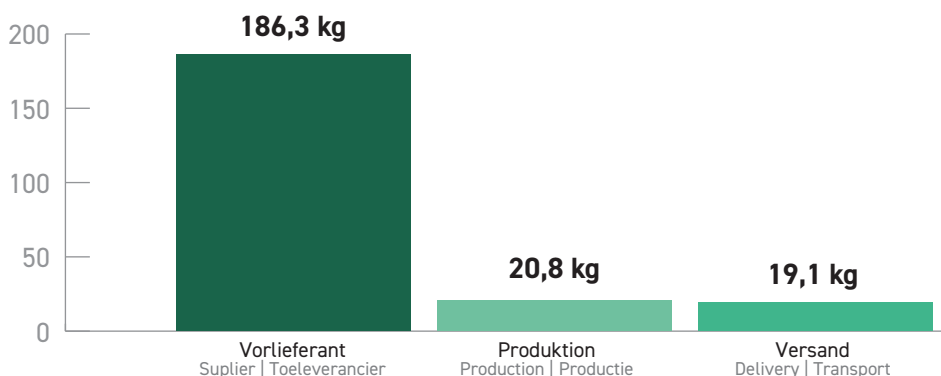

CO₂ emissions during production
 CO₂ emissies tijdens de productie

Proportion of recycled materials
 Aandeel gerecyclede materialen

Recyclable materials
 Recyclebare materialen

PALMBERG

CLAMP

Informationen zur Nachhaltigkeit

sustainability information | duurzaamheidsinformatie

PALMBERG TRANSPARENZ: CO₂ Ausstoß in kg Vorlieferant, Produktion und werkseigenem Versand:
PALMBERG TRANSPARENCY: Total CO₂ emissions, from the supplier through production including delivery to the customer:
PALMBERG TRANSPARANTIE: Totale CO₂-emissie, van de toeleverancier via de productie tot en met de aflevering bij de klant: