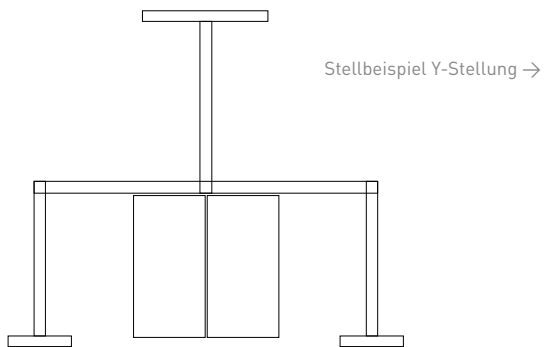

← Stellbeispiel große H-Stellung

← Stellbeispiel große U-Stellung

Gespräche im richtigen Rahmen.

Ein Gespräch mit Kollegen, ein Ort, um Besucher in netter Atmosphäre zu begrüßen oder einfach nur einen ruhigen Rückzugsort. Mit unseren Trennelementen aus Glas und Lamellen klammert **CLAMP** das Umfeld aus ohne zu isolieren. Großzügige Lamellen- und Glaselemente lassen darüberhinaus jede Menge Licht ins jeweilige Setting.

Die Wand, die alles kann.

Eine Lochwand bildet das Raster für das **CLAMP**-System Stick & Load. Mit Vollholzrundstäben aus Eiche und Regalböden aus Stahlblech wird **CLAMP** zum einfachen, dekorativen Regal. Große Flächen werden optisch durchbrochen und bieten Platz für Utensilien, die unsere Arbeitswelt effizienter und sympathischer machen.