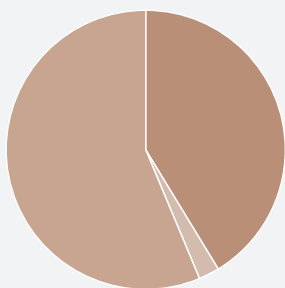

Zusammensetzung der Materialien

Composition of the materials | Samenstelling van de materialen

■ Holzwerkstoff Wood-based materials Materialen op basis van hout	41,3 %
■ Kunststoff Plastics Kunststof	2,4 %
■ Stahl Steel Staal	56,3 %