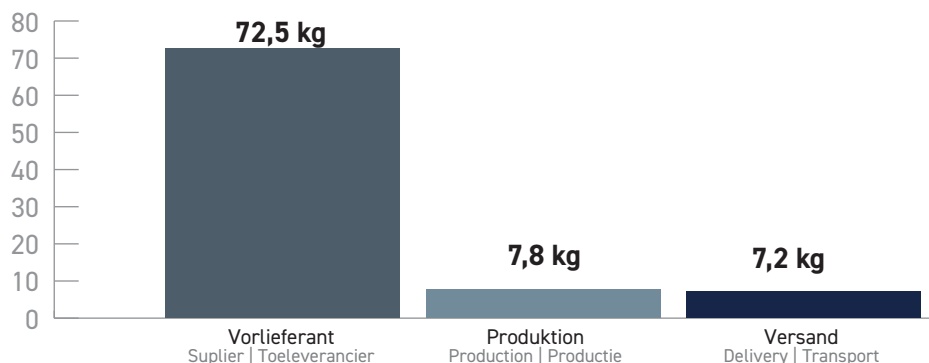

- **Holzwerkstoff** 63,8 %
  Wood-based material, Materialen op basis van hout
- **Kunststoff** 35,3 %
  Plastics, Kunststof
- **Stahl** 0,1 %
  Steel, Staal
- **Aluminium** 0,8 %
  Aluminium, Aluminium