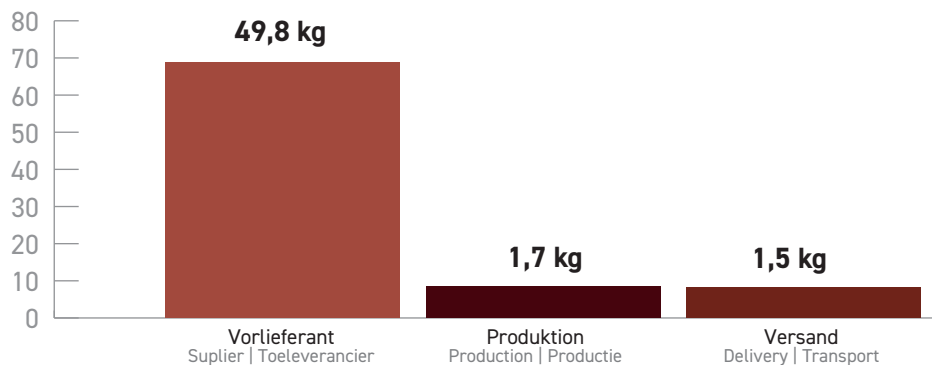

- **Holzwerkstoff** 16,5 %
  Wood-based material,
  Materialen op basis van hout
- **Kunststoff** 34,9 %
  Plastics, Kunststof
- **Stahl** 0,1 %
  Steel, Staal
- **Aluminium** 48,6 %
  Aluminium, Aluminium