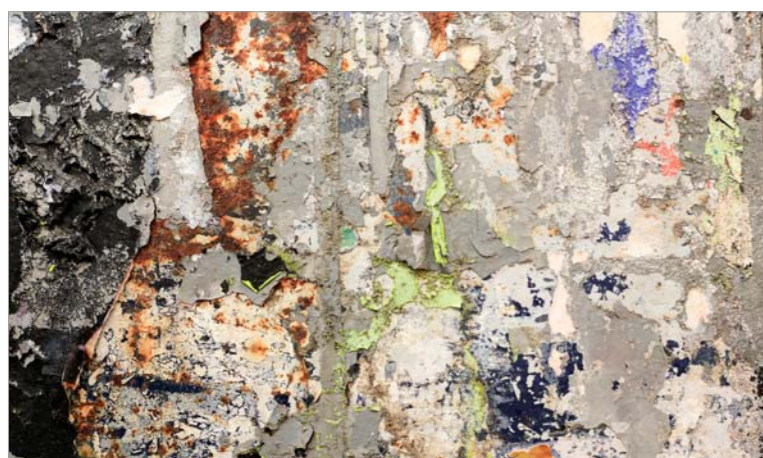

Übersicht Motive für Wandabsorber
Preisgruppe A - Motivauswahl PALMBERG

horizontal 2000 x 1200 - Bestellnummer TP WH 2012 M1

16 - Putz 2

Übersicht Motive für Wandabsorber
Preisgruppe A - Motivauswahl PALMBERG

horizontal 2000 x 1200 - Bestellnummer TP WH 2012 M1