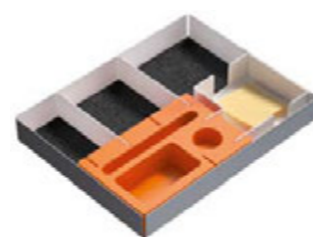

Set ab 3 HE
 1 Baustein mit Magnet für Klammerfach
 1 Winkelschwert
 1 Schwert kurz
 1 Tassenhalter
 Filzeinlage

Bestellnr.: **BC S6 VAR 01**

BRIC für Containerschub - 600 mm

BRIC · in großer Auswahl

Das System **BRIC** besteht aus drei Hauptkomponenten. Es beinhaltet eine Kunststoffschale (BRIC), diverse Stahleinsätze und passende Filz-Matten zum Auslegen des Schubkastenbodens. Die Kunststoffschale mit sinnvollen Vertiefungen für Kleinmaterial bildet die Basis für alle Schubladen-Einteilungen. Die Segmentierungen entstehen durch das Einsetzen verschiedenster, pulverbeschichteter Stahlschwerter. Diese Einsätze sind je nach Nutzung des Schubs geformt. So gibt es gerade und abgewinkelte Bleche zur Erzeugung von unterschiedlich großen Fächern.