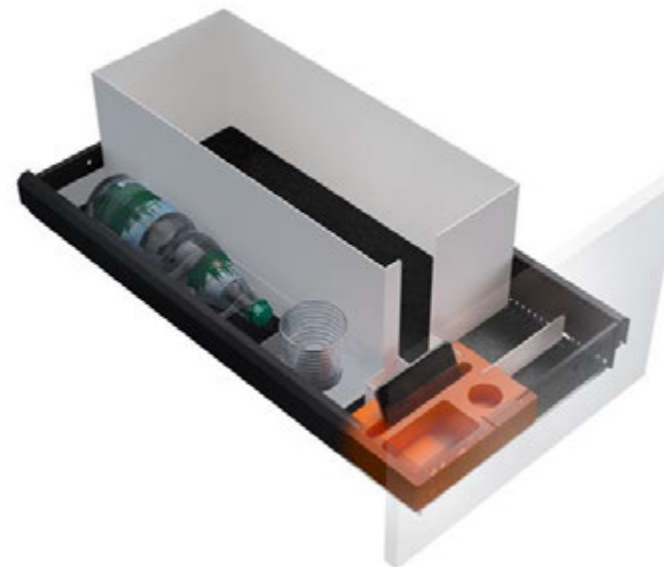

Set ab 6 HE
1 Baustein mit Magnet für Klammerfach
1 Schwert kurz
1 Flaschenhalter für 0,75 Liter Flasche liegend
inkl. Glashalter
1 Box
Filzeinlage

Bestellnr.: **BC S8 VAR 04**