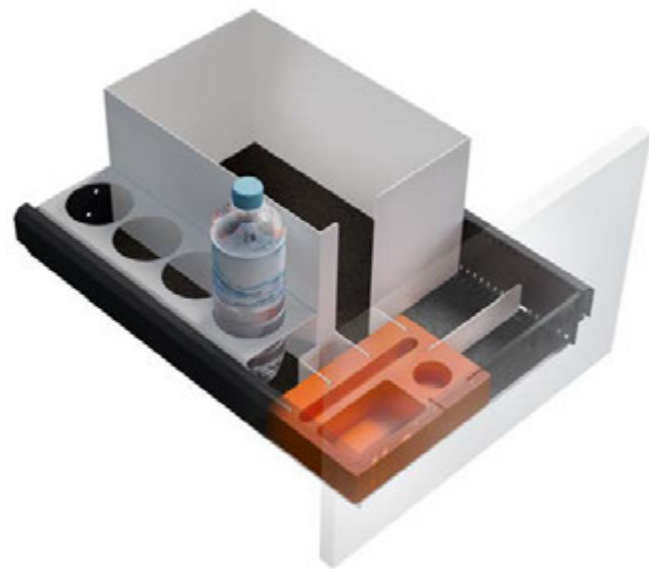

So gibt es gerade und abgewinkelte Bleche zur Erzeugung von unterschiedlich großen Fächern. Das Besondere an BRIC sind aber die vielen speziellen Halter für Trinkflaschen, Becher und andere persönliche Utensilien. Schubladen werden durch BRIC elektrifizierbar und so vom reinen Stauraum zur Ladestation. Auch hohe Schübe erhalten durch große einsetzbare Boxen, die man zum Beispiel zur Aufbewahrung von Aktentaschen oder Schuhen einsetzen könnte, eine völlig neue Nutzungsmöglichkeit. Stahl-Köcher zur Aufnahme von aufrecht zu lagernden Kleinteilen wie Stifte, Scheren und Lineale, können in die Kunststoff-Basis eingesetzt werden und erweitern so die Funktionalität des Systems.

Clean Desk mit BRIC

Zur Abrundung des **BRIC**-Programms gibt es auch Sets, die wie ein Tray funktionieren. Diese Tablett, bestückt mit den Dingen des täglichen Bedarfs, werden morgens aus dem persönlichen Container genommen. Am Abend reicht ein Griff, um am Arbeitsplatz ‚Clean Desk‘ zu praktizieren. Schublade auf, **BRIC**-Tray hinein und verschließen. „Der nächste Arbeitstag kann kommen.“

Set ab 3 HE
 1 Baustein mit Magnet für Klammerfach
 1 Winkelschwert
 1 Schwert kurz
 1 Tassenhalter
 Filzeinlage

Bestellnr.: **BC S6 VAR 01**

BRIC für Containerschub - 600 mm

BRIC · in großer Auswahl

Das System **BRIC** besteht aus drei Hauptkomponenten. Es beinhaltet eine Kunststoffschale (BRIC), diverse Stahleinsätze und passende Filz-Matten zum Auslegen des Schubkastenbodens. Die Kunststoffschale mit sinnvollen Vertiefungen für Kleinmaterial bildet die Basis für alle Schubladen-Einteilungen. Die Segmentierungen entstehen durch das Einsetzen verschiedenster, pulverbeschichteter Stahlschwerter. Diese Einsätze sind je nach Nutzung des Schubs geformt. So gibt es gerade und abgewinkelte Bleche zur Erzeugung von unterschiedlich großen Fächern.