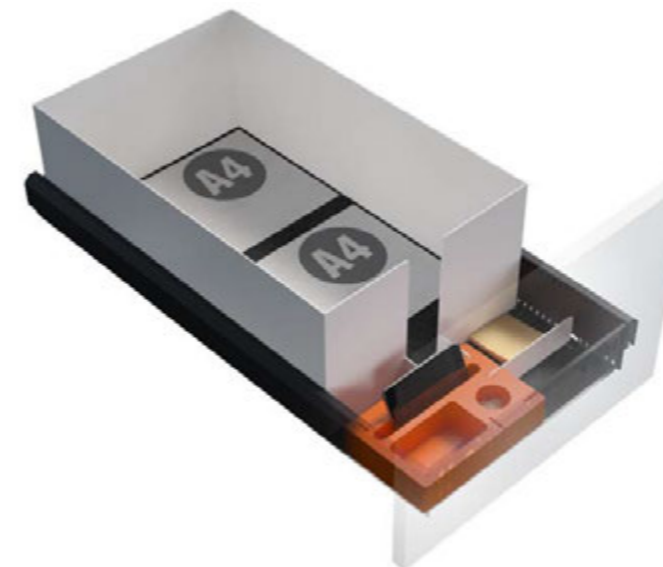

Set ab 6 HE
1 Baustein mit Magnet für Klammerfach
1 Schwert kurz
1 Box
Filzeinlage

Bestellnr.: **BC S8 VAR 06**