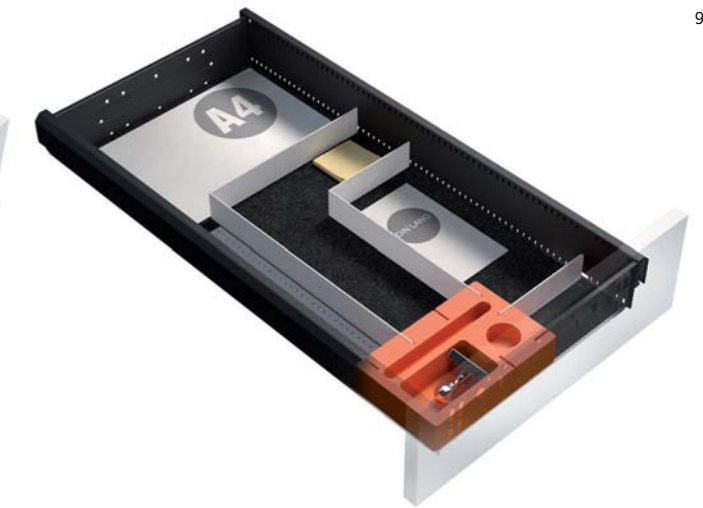

Set ab 2 HE
1 Baustein mit Magnet für Klammerfach
1 Winkelschwert
1 Winkelschwert
1 Schwert kurz
Filzeinlage

Bestellnr.: **BC S8 VAR 07**