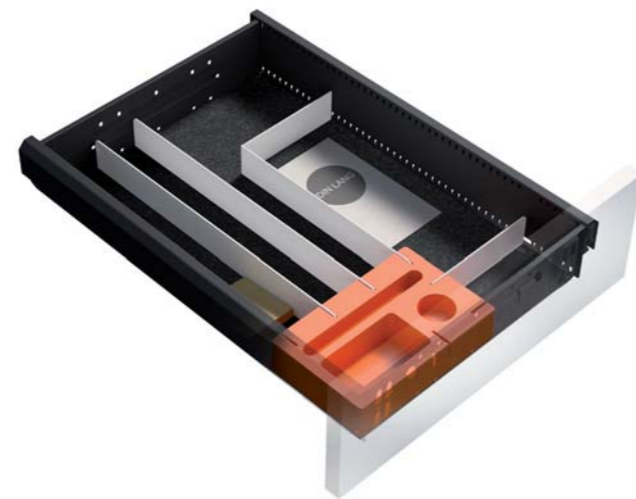

Set ab 2 HE
1 Baustein mit Magnet für Klammerfach
1 Winkelschwert
1 Schwert kurz
2 Schwerter lang
Filzeinlage

Bestellnr.: **BC S6 VAR 03**