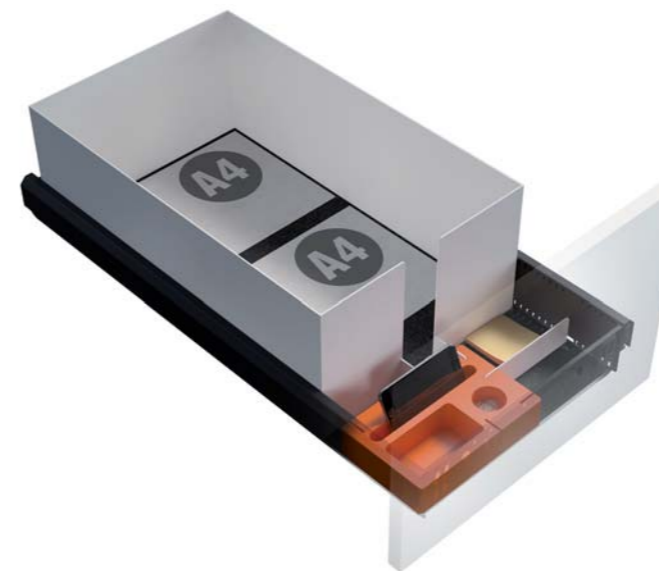

Set ab 6 HE
1 Baustein mit Magnet für Klammerfach
1 Schwert kurz
1 Box
Filzeinlage

Bestellnr.: **BC S8 VAR 06**