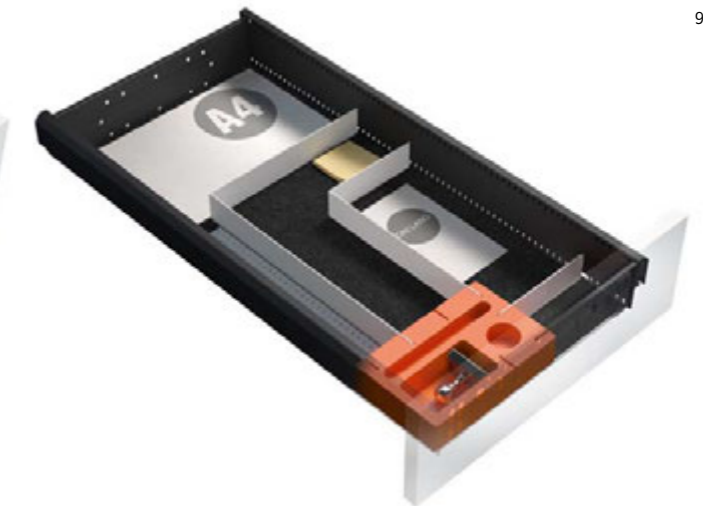

Set ab 2 HE
1 Baustein mit Magnet für Klammerfach
1 Winkelschwert
1 Winkelschwert
1 Schwert kurz
Filzeinlage

Bestellnr.: **BC S8 VAR 07**