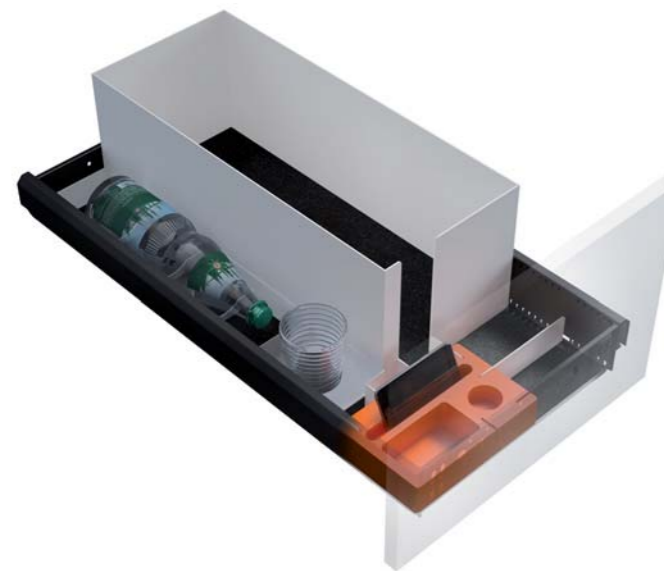

Set ab 6 HE
1 Baustein mit Magnet für Klammerfach
1 Schwert kurz
1 Flaschenhalter für 0,75 Liter Flasche liegend
inkl. Glashalter
1 Box
Filzeinlage

Bestellnr.: **BC S8 VAR 04**