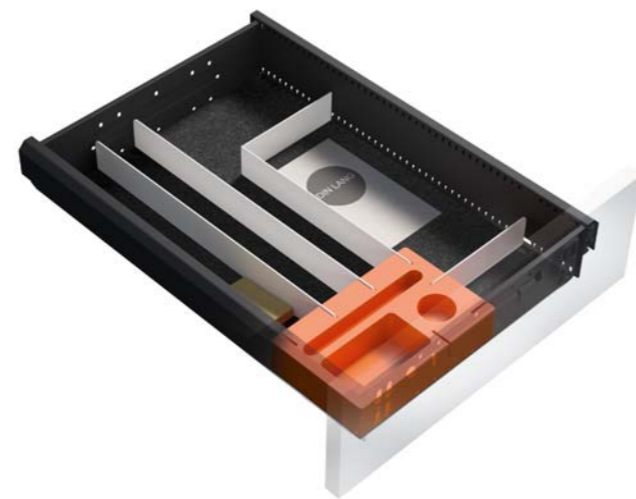

Set ab 2 HE
1 Baustein mit Magnet für Klammerfach
1 Winkelschwert
1 Schwert kurz
2 Schwerter lang
Filzeinlage

Bestellnr.: **BC S6 VAR 03**