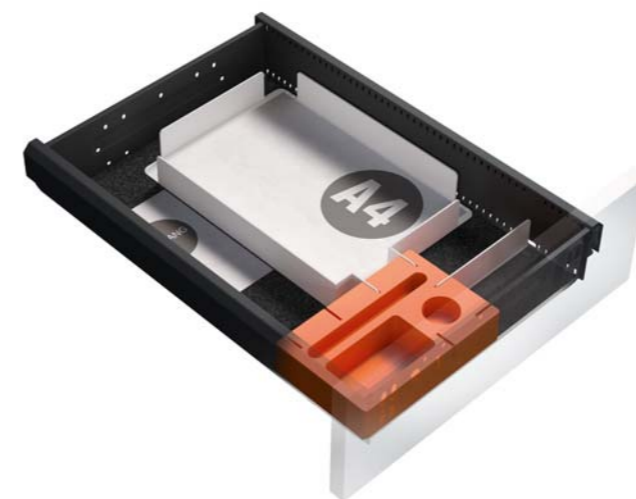

Set ab 2 HE
1 Baustein mit Magnet für Klammerfach
1 Schwert kurz
1 DIN A4 - Ablage
Filzeinlage

Bestellnr.: **BC S6 VAR 05**