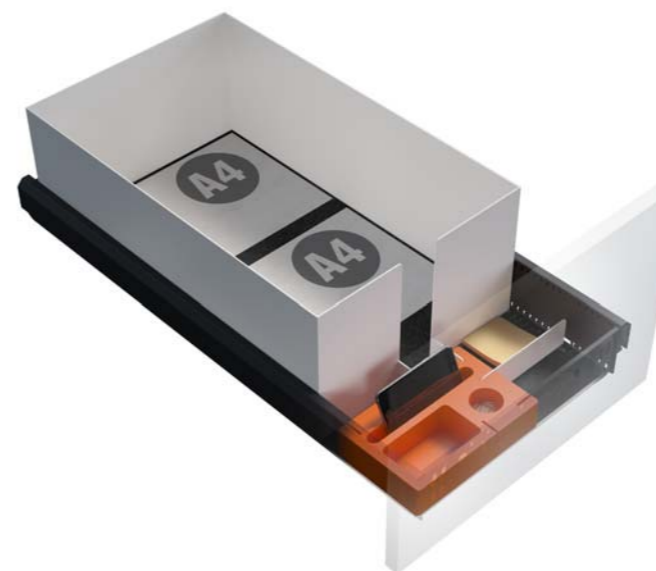

Set ab 6 HE
1 Baustein mit Magnet für Klammerfach
1 Schwert kurz
1 Box
Filzeinlage

Bestellnr.: **BC S8 VAR 06**