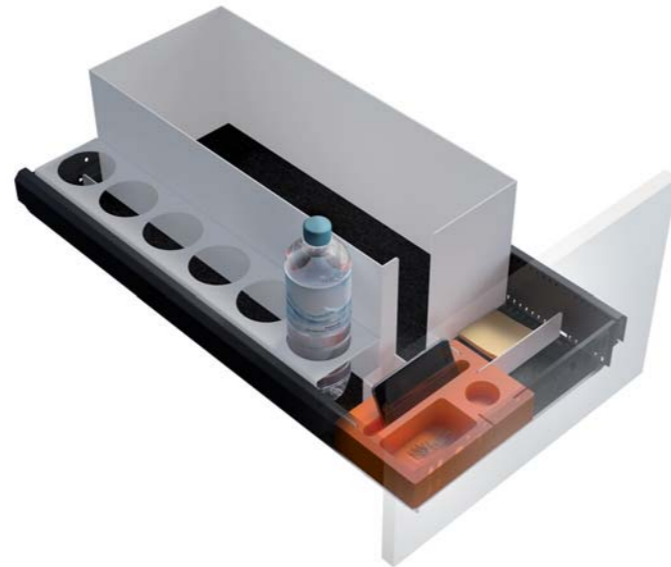

Set ab 3 HE
 1 Baustein mit Magnet für Klammerfach
 1 Winkelschwert
 1 Schwert kurz
 1 Tassenhalter
 Filzeinlage

Bestellnr.: **BC S6 VAR 01**

BRIC für Containerschub - 600 mm

BRIC · in großer Auswahl

Das System **BRIC** besteht aus drei Hauptkomponenten. Es beinhaltet eine Kunststoffschale (BRIC), diverse Stahleinsätze und passende Filz-Matten zum Auslegen des Schubkastenbodens. Die Kunststoffschale mit sinnvollen Vertiefungen für Kleinmaterial bildet die Basis für alle Schubladen-Einteilungen. Die Segmentierungen entstehen durch das Einsetzen verschiedenster, pulverbeschichteter Stahlschwerter. Diese Einsätze sind je nach Nutzung des Schubs geformt. So gibt es gerade und abgewinkelte Bleche zur Erzeugung von unterschiedlich großen Fächern.

Bestellnr.: **BC S6 VAR 06**

Set ab 3 HE
 1 Baustein mit Magnet für Klammerfach
 1 Winkelschwert
 1 Schwert kurz
 1 Tassenhalter
 Filzeinlage

Bestellnr.: **BC S8 VAR 01**

Set ab 6 HE
 1 Baustein mit Magnet für Klammerfach
 1 Schwert kurz
 1 Box
 1 Flaschenhalter für 6 x 0,75 Liter Flaschen
 Filzeinlage