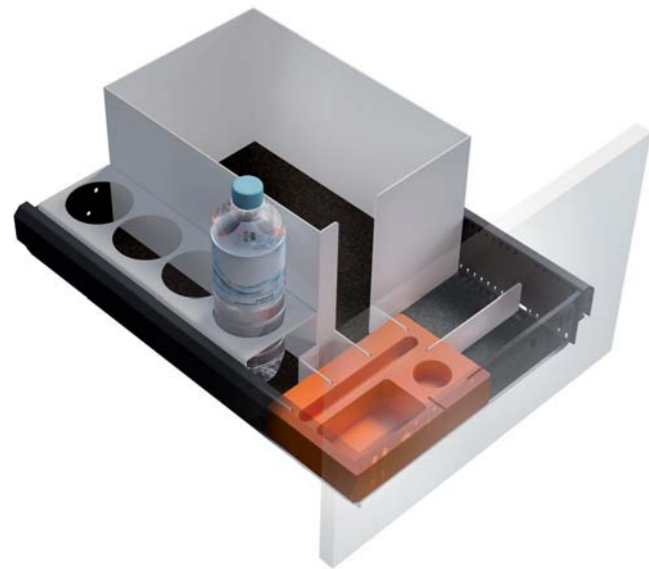

So gibt es gerade und abgewinkelte Bleche zur Erzeugung von unterschiedlich großen Fächern. Das Besondere an BRIC sind aber die vielen speziellen Halter für Trinkflaschen, Becher und andere persönliche Utensilien. Schubladen werden durch BRIC elektrifizierbar und so vom reinen Stauraum zur Ladestation. Auch hohe Schübe erhalten durch große einsetzbare Boxen, die man zum Beispiel zur Aufbewahrung von Aktentaschen oder Schuhen einsetzen könnte, eine völlig neue Nutzungsmöglichkeit. Stahl-Köcher zur Aufnahme von aufrecht zu lagernden Kleinteilen wie Stifte, Scheren und Lineale, können in die Kunststoff-Basis eingesetzt werden und erweitern so die Funktionalität des Systems.

Clean Desk mit BRIC

Zur Abrundung des **BRIC**-Programms gibt es auch Sets, die wie ein Tray funktionieren. Diese Tablett, bestückt mit den Dingen des täglichen Bedarfs, werden morgens aus dem persönlichen Container genommen. Am Abend reicht ein Griff, um am Arbeitsplatz ‚Clean Desk‘ zu praktizieren. Schublade auf, **BRIC**-Tray hinein und verschließen. „Der nächste Arbeitstag kann kommen.“

Set ab 3 HE
 1 Baustein mit Magnet für Klammerfach
 1 Winkelschwert
 1 Schwert kurz
 1 Tassenhalter
 Filzeinlage

Bestellnr.: **BC S6 VAR 01**

BRIC für Containerschub - 600 mm

BRIC · in großer Auswahl

Das System **BRIC** besteht aus drei Hauptkomponenten. Es beinhaltet eine Kunststoffschale (BRIC), diverse Stahleinsätze und passende Filz-Matten zum Auslegen des Schubkastenbodens. Die Kunststoffschale mit sinnvollen Vertiefungen für Kleinmaterial bildet die Basis für alle Schubladen-Einteilungen. Die Segmentierungen entstehen durch das Einsetzen verschiedenster, pulverbeschichteter Stahlschwerter. Diese Einsätze sind je nach Nutzung des Schubs geformt. So gibt es gerade und abgewinkelte Bleche zur Erzeugung von unterschiedlich großen Fächern.