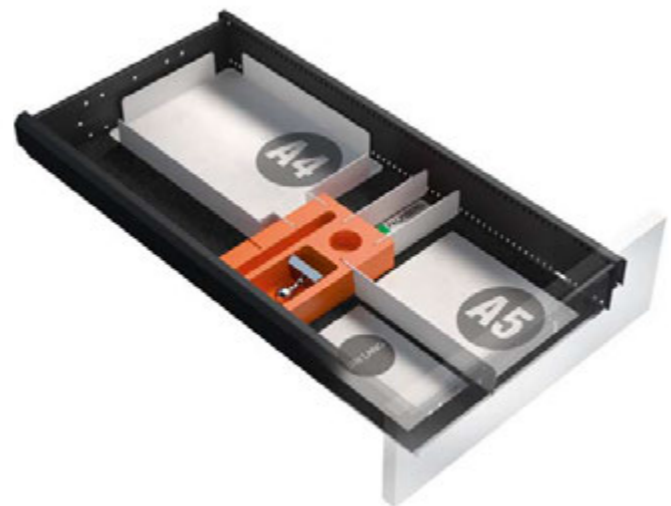

Set ab 3 HE
 1 Baustein mit Magnet für Klammerfach
 1 Winkelschwert
 1 Schwert kurz
 1 Tassenhalter
 Filzeinlage

Bestellnr.: **BC S6 VAR 01**

BRIC für Containerschub - 600 mm

BRIC · in großer Auswahl

Das System **BRIC** besteht aus drei Hauptkomponenten. Es beinhaltet eine Kunststoffschale (BRIC), diverse Stahleinsätze und passende Filz-Matten zum Auslegen des Schubkastenbodens. Die Kunststoffschale mit sinnvollen Vertiefungen für Kleinmaterial bildet die Basis für alle Schubladen-Einteilungen. Die Segmentierungen entstehen durch das Einsetzen verschiedenster, pulverbeschichteter Stahlschwerter. Diese Einsätze sind je nach Nutzung des Schubs geformt. So gibt es gerade und abgewinkelte Bleche zur Erzeugung von unterschiedlich großen Fächern.

Bestellnr.: **BC S6 VAR 06**

Set ab 3 HE
 1 Baustein mit Magnet für Klammerfach
 1 Winkelschwert
 1 Schwert kurz
 1 Tassenhalter
 Filzeinlage

Bestellnr.: **BC S8 VAR 01**

Set ab 6 HE
 1 Baustein mit Magnet für Klammerfach
 1 Schwert kurz
 1 Box
 1 Flaschenhalter für 6 x 0,75 Liter Flaschen
 Filzeinlage

Bestellnr.: **BC S8 VAR 02**

Set ab 2 HE
 1 Baustein mit Magnet für Klammerfach
 1 Winkelschwert
 1 Schwert kurz
 2 Schwerter lang
 Filzeinlage

Bestellnr.: **BC S8 VAR 03**

BRIC für Containerschub - 800 mm

Set ab 6 HE
 1 Baustein mit Magnet für Klammerfach
 1 Schwert kurz
 1 Flaschenhalter für 0,75 Liter Flasche liegend
 inkl. Glashalter
 1 Box
 Filzeinlage

Bestellnr.: **BC S8 VAR 04**

Set ab 2 HE
 1 Baustein mit Magnet für Klammerfach
 2 Schwerter kurz
 1 Schwert
 1 DIN A4 - Ablage
 Filzeinlage