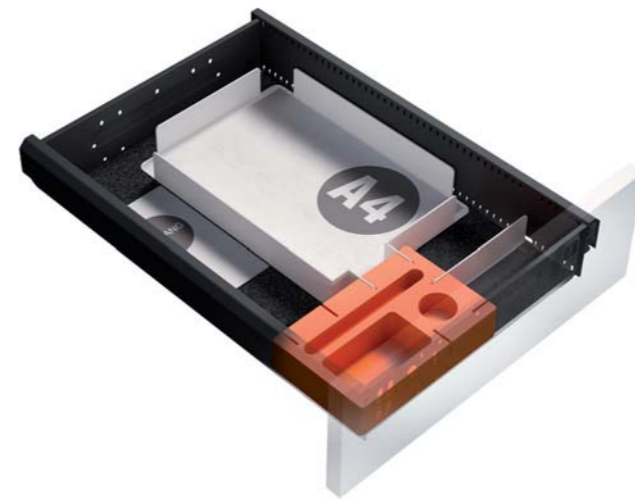

Set ab 2 HE
1 Baustein mit Magnet für Klammerfach
1 Schwert kurz
1 DIN A4 - Ablage
Filzeinlage

Bestellnr.: **BC S6 VAR 05**