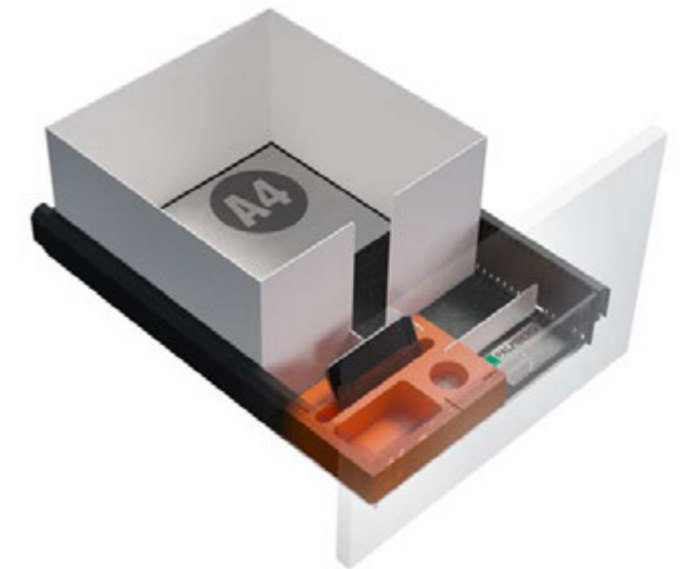

Set ab 6 HE
1 Baustein mit Magnet für Klammerfach
1 Schwert kurz
1 Box
Filzeinlage

Bestellnr.: **BC S6 VAR 06**