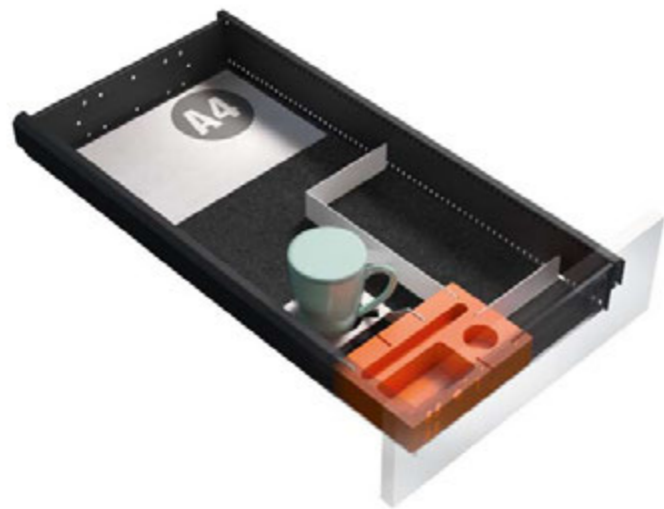

Set ab 3 HE
 1 Baustein mit Magnet für Klammerfach
 1 Winkelschwert
 1 Schwert kurz
 1 Tassenhalter
 Filzeinlage

Bestellnr.: **BC S6 VAR 01**

BRIC für Containerschub - 600 mm

BRIC · in großer Auswahl

Das System **BRIC** besteht aus drei Hauptkomponenten. Es beinhaltet eine Kunststoffschale (BRIC), diverse Stahleinsätze und passende Filz-Matten zum Auslegen des Schubkastenbodens. Die Kunststoffschale mit sinnvollen Vertiefungen für Kleinmaterial bildet die Basis für alle Schubladen-Einteilungen. Die Segmentierungen entstehen durch das Einsetzen verschiedenster, pulverbeschichteter Stahlschwerter. Diese Einsätze sind je nach Nutzung des Schubs geformt. So gibt es gerade und abgewinkelte Bleche zur Erzeugung von unterschiedlich großen Fächern.

Bestellnr.: **BC S6 VAR 03**

Set ab 2 HE
 1 Baustein mit Magnet für Klammerfach
 1 Schwert kurz
 1 DIN A4 - Ablage
 Filzeinlage

Bestellnr.: **BC S6 VAR 05**

Set ab 6 HE
 1 Baustein mit Magnet für Klammerfach
 1 Schwert kurz
 1 Box
 Filzeinlage

Bestellnr.: **BC S6 VAR 06**

Set ab 3 HE
 1 Baustein mit Magnet für Klammerfach
 1 Winkelschwert
 1 Schwert kurz
 1 Tassenhalter
 Filzeinlage

Bestellnr.: **BC S8 VAR 01**

Set ab 6 HE
 1 Baustein mit Magnet für Klammerfach
 1 Schwert kurz
 1 Box
 1 Flaschenhalter für 6 x 0,75 Liter Flaschen
 Filzeinlage