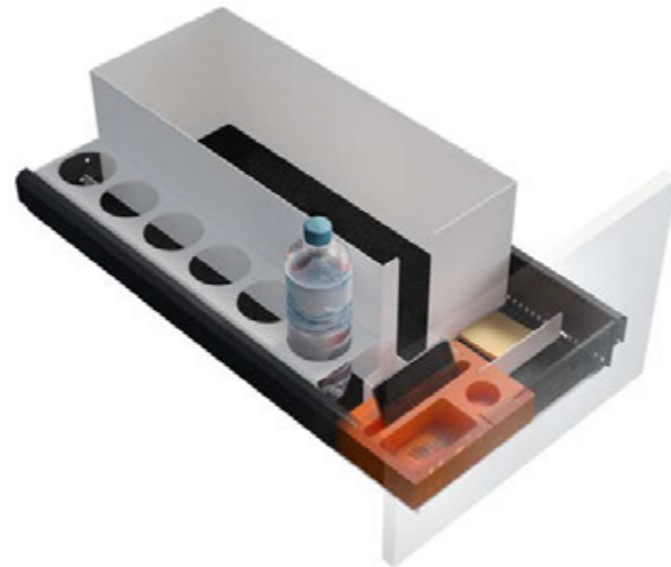

Set ab 6 HE
1 Baustein mit Magnet für Klammerfach
1 Schwert kurz
1 Box
1 Flaschenhalter für 6 x 0,75 Liter Flaschen
Filzeinlage

Bestellnr.: **BC S8 VAR 02**