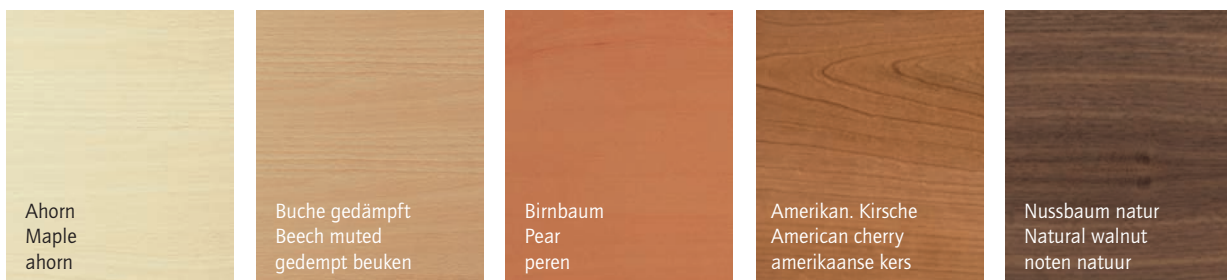

Sie haben die *Wahl*
 It's *your choice*
 U hebt de *keuze*

Gestellfarben · Frame colours · Onderstelkleuren

Seitenblenden · Side coverings · Pootkappen

Fußkufen · Foot skids · Tenen

Teleskoprohr Chrom-Optik
 Telescopic tube chrome look
 Telescoopbuis in chroom design

Dekore · Decors · Decors

Furnier · Veneers · Fineer

Erfahrungsgemäß können Druckfarben nicht die Brillanz der Dekor- und Gestellfarben wiedergeben. Gern wird Ihr Händler Ihnen Originalmuster vorlegen.

Experience has shown that the printed colors cannot reflect the brilliancy of the decoration and frame colors. Your dealer will be happy to present original samples.

Uit ervaringen blijkt dat de afgedrukte kleuren de brilliance van decor- en onderstelkleuren niet volledig weergeven. Uw dealer toont u graag de originele kleuren.