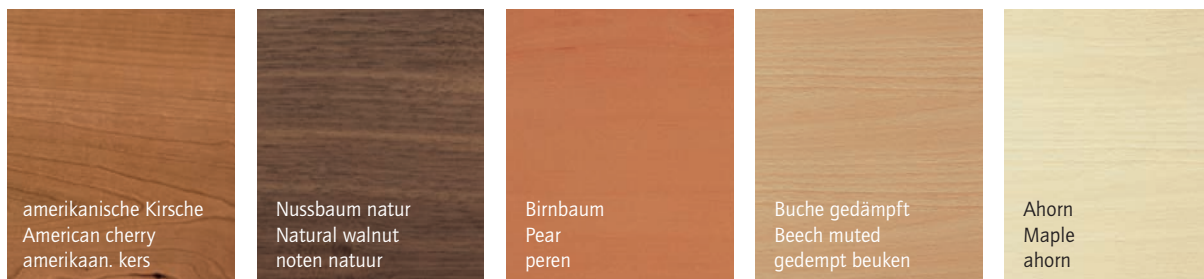

Merano

Superweiß
 Super white
 superwit

Birnbaum
 Pear
 peren

Buche gedämpft
 Beech muted
 gedempt beuken

Ahorn
 Maple
 ahorn

Kompaktschichtstoff 12 mm
Laminate
Volkern

Volldekore · Full decors · Voldecors · 19 mm MDF

Furnier 19 mm
Veneers
Fineer

Erfahrungsgemäß können Druckfarben nicht die Brillanz der Dekor- und Gestellfarben wiedergeben. Gern wird Ihr Händler Ihnen Originalmuster vorlegen.

Experience has shown that the printed colors cannot reflect the brilliancy of the decoration and frame colors. Your dealer will be happy to present original samples.