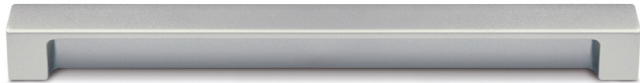

**Griff-Varianten** · Handle versions · Greep-varianten

Steggriff · web-handle · bruggreep<sup>1</sup>  
Raster 160 mm · 160 mm spacing · raster 160 mm

<sup>1</sup>nicht in Nickel Matt erhältlich · not available in Nickel Matt · niet in Nikkel Mat verkrijgbaar

Profilgriff · profile-handle · profielgreep  
Raster 160 mm · 160 mm spacing · raster 160 mm

Bogengriff · bow-handle · booggreep  
Raster 128 mm · 128 mm spacing · raster 128 mm

Sichelgriff · crescent-handle · sikkelgreep  
Raster 128 mm · 128 mm spacing · raster 128 mm

Steggriff lang · web-handle long · bruggreep lang<sup>2</sup>  
Raster 488 mm · 488 mm spacing · raster 488 mm

<sup>2</sup>nicht in Nickel Matt und Anthrazit Metallic erhältlich · not available in Nickel Matt and Anthracite Metallic · niet in Nikkel Mat en Antraciet Metallic verkrijgbaar