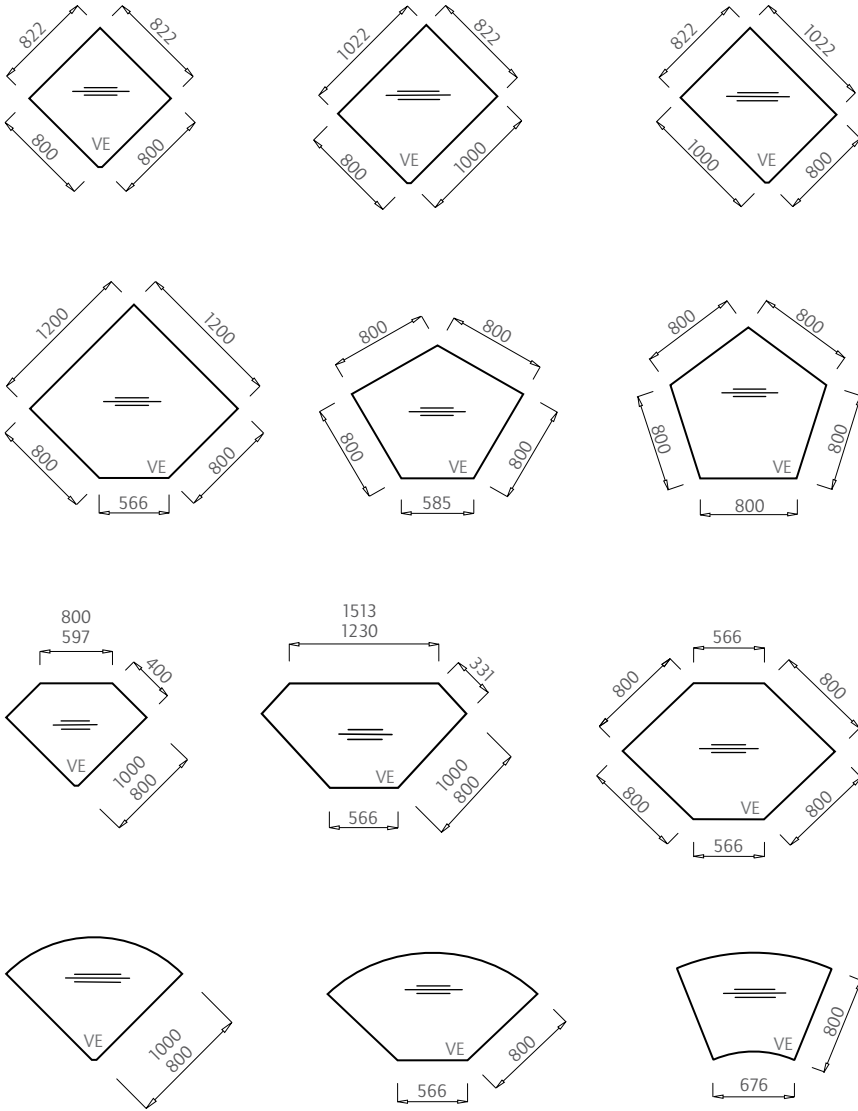

Verkettungselemente · Chain elements · Koppellelementen