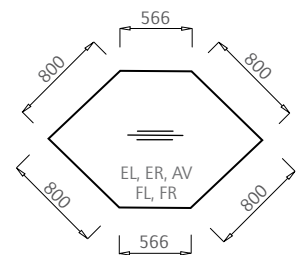

Endabschlusselemente · End elements · Eindelementen