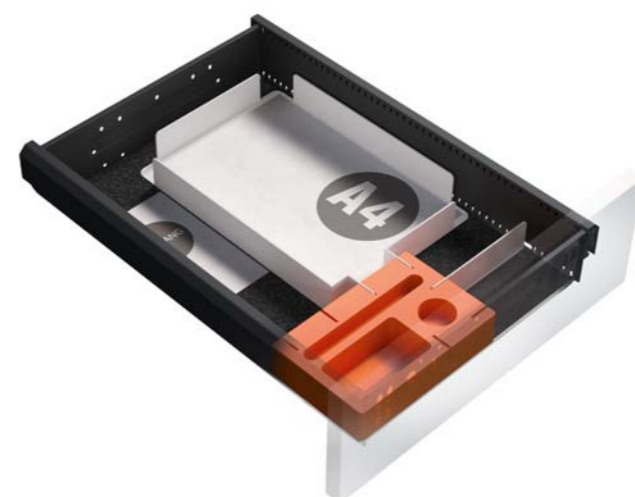

Set vanaf 2 HE
1 bouw element met magneet voor o.a. nietjes
1 vakverdeler kort
1 DIN A4 - afleg
viltinleg

Bestelnr.: **BC S6 VAR 05**