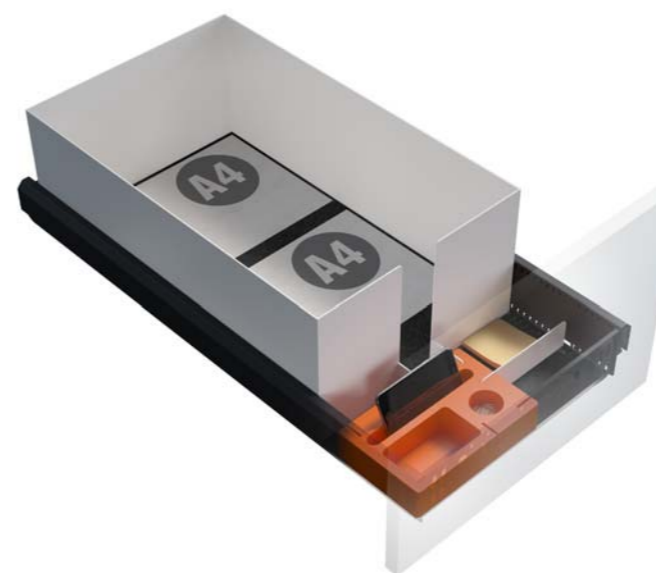

Set vanaf 6 HE
1 bouw element met magneet voor o.a. nietjes
1 vakverdeler kort
1 Box
viltinleg

Bestelnr.: **BC S8 VAR 06**