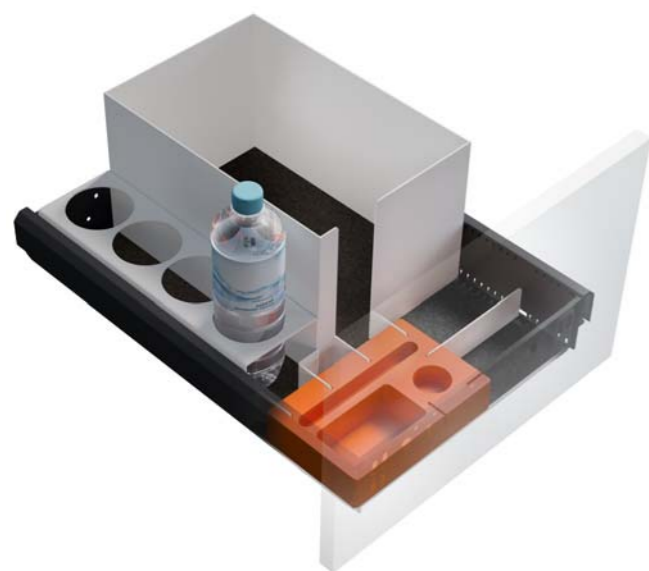

Zo zijn er ook rechte en haakse stalen vakindelingen om verschillende opbergformaten samen te stellen. Het bijzondere aan BRIC is overigens de vele speciale houders voor flessen, bekers en andere persoonlijke opbergmiddelen. Lades worden door BRIC elektrificeerbaar en zo van een sec opbergcapaciteit naar oplaadstation. Ook hoge lades geven door de hoge inzetboxen, die men bijvoorbeeld ter opberging van (akten)tassen of schoenen inzetten kan, een volledig nieuwe opbergmogelijkheid. Stal-kokers ter opberging van pennen, scharen en linialen, kunnen in de kunststof basis geplaatst worden en dragen bij aan de functionaliteit van het systeem.

Bestelnr.: **BC S6 VAR 01**

BRIC voor lade - 600 mm

BRIC · groot in keuze

He systeem **BRIC** bestaat uit drie hoofdkomponenten. Het betreft een kunststof ABS deel (BRIC), diverse stalen inzetdelen en passende viltinleg in de bodem van de lades. De kunststof elementen met nuttige uitsparingen voor kleinmateriaal zijn de basis voor alle laden indelingen. De segmenteringen ontstaan door de inzet van verschillende gepoedercoat stalen vakverdelers. Deze elementen zijn naar wens in de lade aan te brengen. Zo zijn er een stalen hoekelementen en boxen om verschillende vakken te creëren.