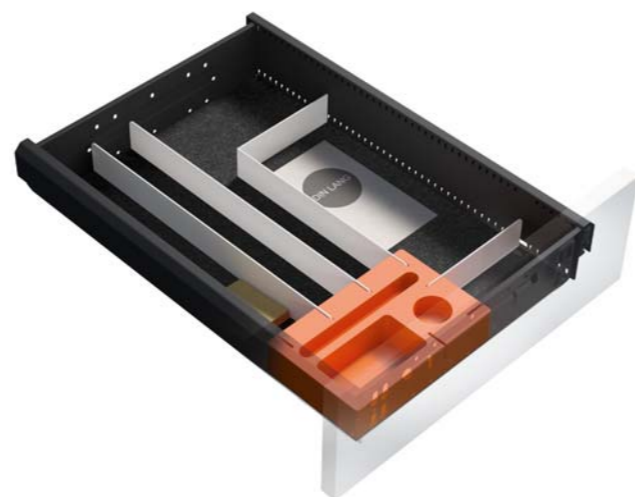

Set vanaf 2 HE
1 bouw element met magneet voor o.a. nietjes
1 vakverdeler L-vormig
1 vakverdeler kort
2 vakverdelers lang
viltinleg

Bestelnr.: **BC S6 VAR 03**