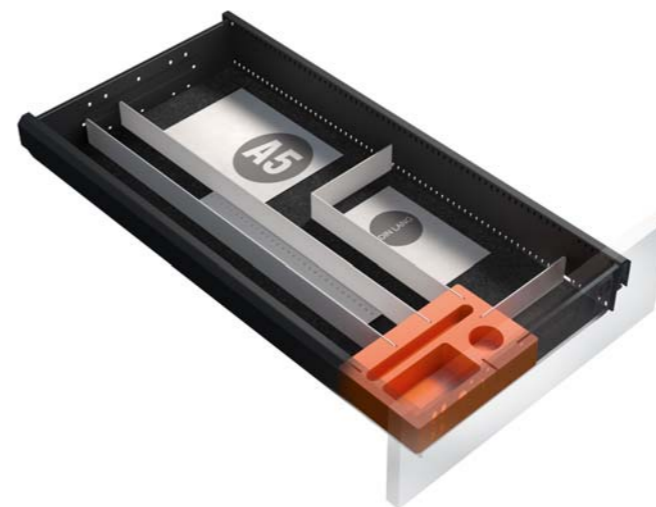

Set vanaf 2 HE
1 bouw element met magneet voor o.a. nietjes
1 vakverdeler L-vormig
1 vakverdeler kort
2 vakverdelers lang
viltinleg

Bestelnr.: **BC S8 VAR 03**

BRIC voor lade - 800 mm