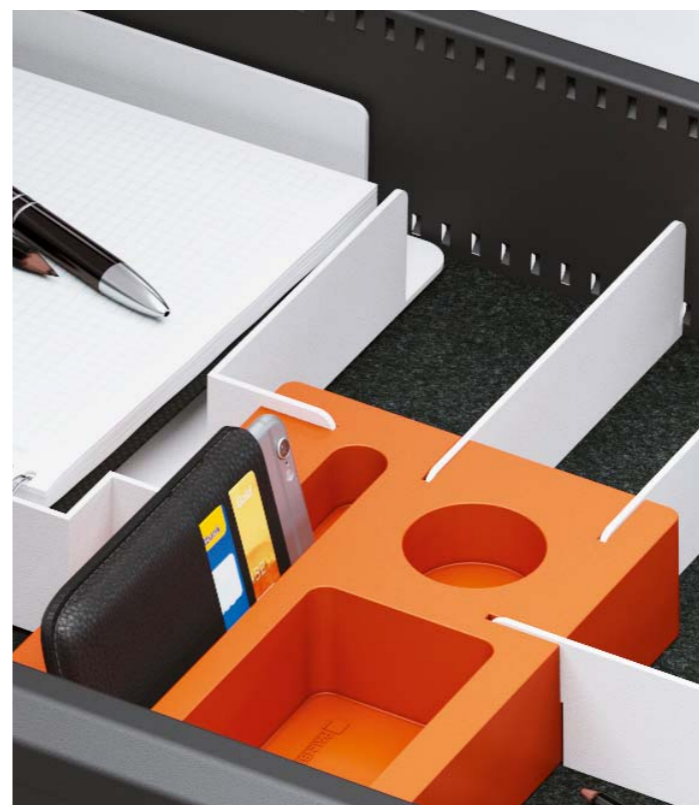

Clean Desk met BRIC

Ter completering van het **BRIC** programma, zijn er ook sets die als een Tray dienst doen. Deze tablets, uitgerust met dagelijkse spullen, worden 's ochtends uit het persoonlijke ladenblok genomen.

's Avonds is in één handeling de clean desk policy uitgevoerd. Lade openen, **BRIC**-Tray erin en afsluiten. 'Klaar voor de volgende werkdag'