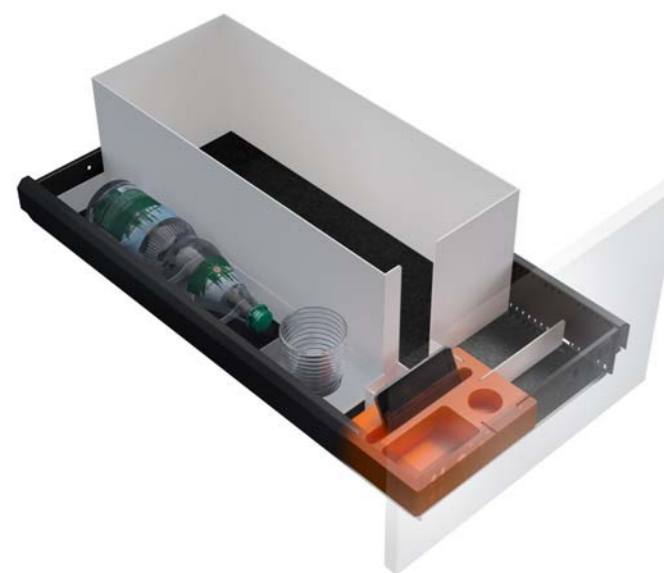

Set vanaf 6 HE
1 bouw element met magneet voor o.a. nietjes
1 vakverdeler kort
1 flessenhouder voor 0,75 l fles liggend incl. glashouder
1 Box
viltinleg

Bestelnr.: **BC S8 VAR 04**