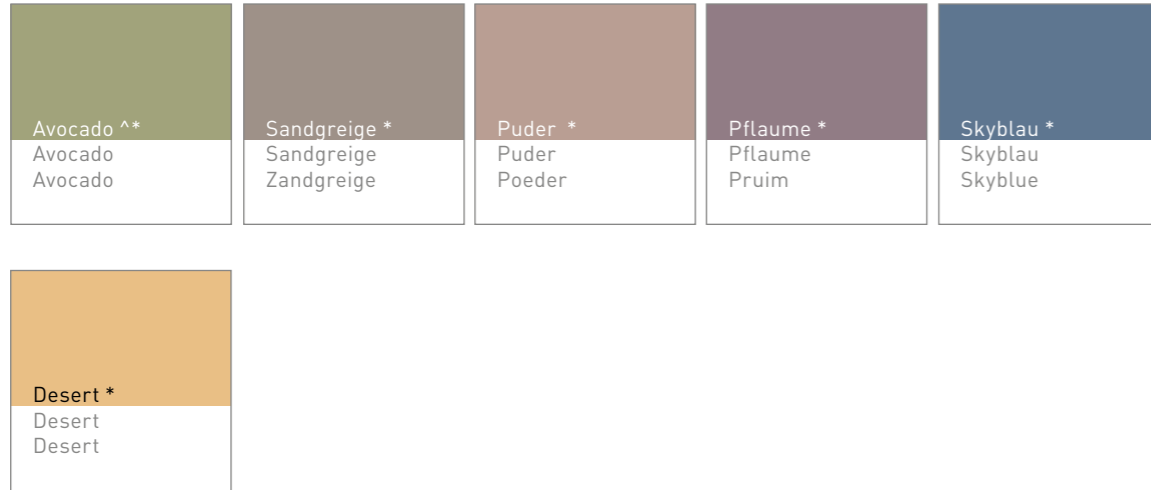

Dekore – Schreibtisch CREW T

Decors – Desk CREW T | Decors – Bureau CREW T

Dekore – 19 mm MDF

Decors – 19 mm laminat
Decors – 19 mm MDF

Nano-Dekore – 19 mm + 25 mm MDF

Decors – 19 mm + 25 mm laminat
Decors – 19 mm + 25 mm MDF