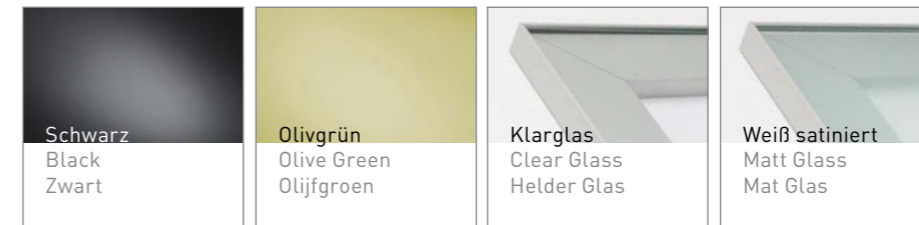

# Kanten, Fronten und Gestellfarben

Edges, Fronts and Frame colours  
Randen, Fronten en Onderstel kleuren

**D** Kanten - 19 / 25 mm **E** Edges - 19 / 25 mm **N** Randen - 19 / 25 mm

**D** Kanten - 25 mm **E** Edges - 25 mm **N** Randen - 25 mm

**D** Frontdekor - MDF durchgefärbt **E** Fronts - MDF tinged **N** Fonten - MDF doorgekleurt

**D** Jalousiefarben **E** Blind colours **N** Jaloeziekleuren

**D** Glasfronten **E** Glass Fronts **N** Glazen fronten