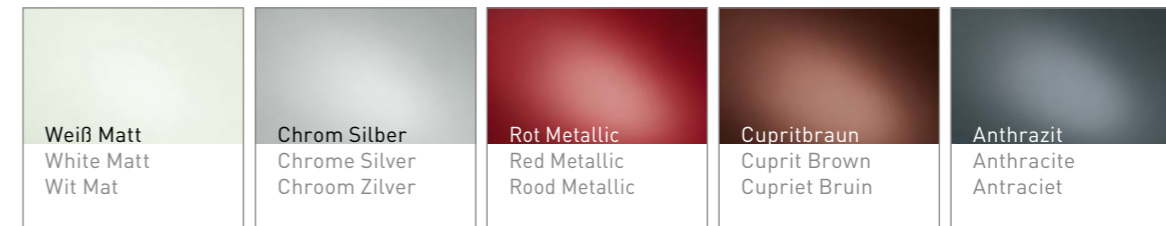

# Kanten, Fronten und Gestellfarben

Edges, Fronts and Frame colours  
Randen, Fronten en Onderstel kleuren

**D** Kanten - 19 / 25 mm **E** Edges - 19 / 25 mm **N** Randen - 19 / 25 mm

**D** Kanten - 25 mm **E** Edges - 25 mm **N** Randen - 25 mm

**D** Frontdekor - MDF durchgefärbt **E** Fronts - MDF tinged **N** Fonten - MDF doorgekleurt

**D** Jalousiefarben **E** Blind colours **N** Jaloeziekleuren

**D** Glasfronten **E** Glass Fronts **N** Glazen fronten