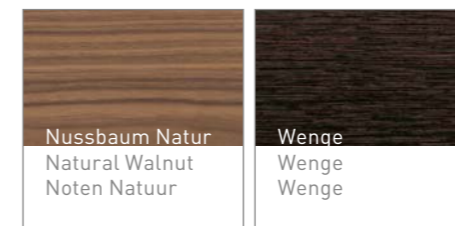

D Kompaktschichtstoff - 12 mm Tischplatten   **E** Laminates - 12 mm desk shelves   **N** Volkern - 12 mm werkpleken