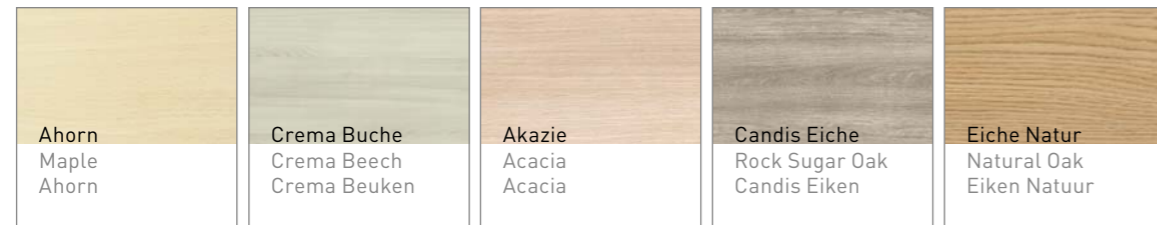

# Dekore, Furniere und Kompaktschichtstoff

Decors, Veneers and Laminates

Decors, Fineer en Volkern

**D** Dekore - Melamin - Spanplatte + MDF 19 mm    **E** Decors - Melamin - Spanplatte + MDF 19 mm    **N** Decors - Melamin - Spanplatte + MDF 19 mm

**D** Dekore - MDF 19 mm    **E** Decors - MDF 19 mm    **N** Decors - MDF 19 mm

**D** Dekore - Melamin - Spanplatte 19 mm    **E** Decors - Melamin - Particleboard 19 mm    **N** Decors - Melamin - Spaanplaat 19 mm

**D** Furniere, 19 mm und 25 mm    **E** Veneers, 19 mm und 25 mm    **N** Fineer, 19 mm und 25 mm

**D** Kompaktschichtstoff - 12 mm Tischplatten    **E** Laminates - 12 mm desk shelves    **N** Volkern - 12 mm werkpleken