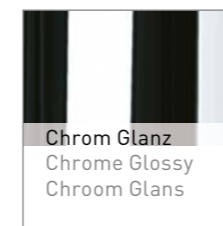

# Kanten, Fronten und Gestellfarben

Edges, Fronts and Frame colours  
Randen, Fronten en Onderstel kleuren

**D** Kanten - 19 / 25 mm **E** Edges - 19 / 25 mm **N** Randen - 19 / 25 mm

**D** Kanten - 25 mm **E** Edges - 25 mm **N** Randen - 25 mm

**D** Frontdekor - MDF durchgefärbt **E** Fronts - MDF tinged **N** Fonten - MDF doorgekleurt

**D** Jalousiefarben **E** Blind colours **N** Jaloeziekleuren

**D** Glasfronten **E** Glass Fronts **N** Glazen fronten

**D** Gestellfarben **E** Frame colours **N** Onderstel kleuren

Erfahrungsgemäß können Druckfarben nicht die Brillanz der Dekor- und Gestellfarben wiedergeben. Gern wird Ihr Händler Ihnen Originalmuster vorlegen. | Experience has shown that the printed colours cannot reflect the brilliancy of the decoration and frame colours. Your dealer will be happy to present original samples. | Uit ervaring blijkt dat geprinte kleuren niet de glans van de kleuren van de decors en onderstellen kunnen reproduceren. Uw dealer laat u graag de originele stalen zien.