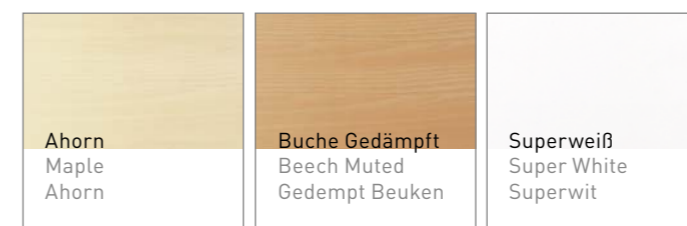

# Dekore, Furniere und Kompaktschichtstoff

Decors, Veneers and Laminates

Decors, Fineer en Volkern

**D** Dekore - Melamin - Spanplatte + MDF 19 mm    **E** Decors - Melamin - Spanplatte + MDF 19 mm    **N** Decors - Melamin - Spanplatte + MDF 19 mm

**D** Dekore - MDF 19 mm    **E** Decors - MDF 19 mm    **N** Decors - MDF 19 mm

**D** Dekore - Melamin - Spanplatte 19 mm    **E** Decors - Melamin - Particleboard 19 mm    **N** Decors - Melamin - Spaanplaat 19 mm

**D** Furniere, 19 mm und 25 mm    **E** Veneers, 19 mm und 25 mm    **N** Fineer, 19 mm und 25 mm

**D** Kompaktschichtstoff - 12 mm Tischplatten    **E** Laminates - 12 mm desk shelves    **N** Volkern - 12 mm werkpleken