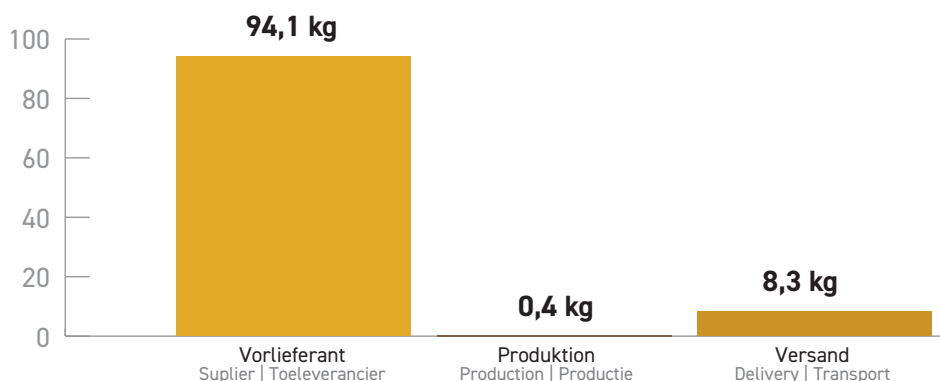

- **Holzwerkstoff** **42,0 %**
  Wood-based material,
  Materialen op basis van hout
- **Kunststoff** **17,9 %**
  Plastics, Kunststof
- **Stahl** **32,0%**
  Steel, Staal
- **Zink** **8,2 %**
  Zinc, Zink